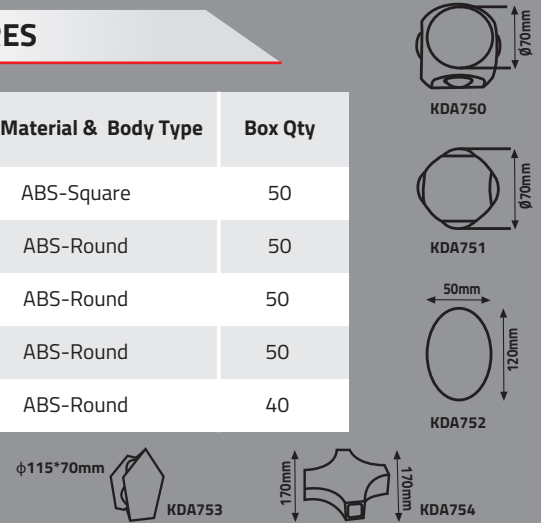

LED WALL FIXTURE