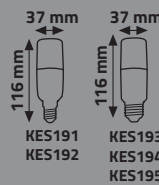

85-260V

- Stage Type / Movable  
Led Bulb  
- 360° Rotation

DISCO BULB

Item Code	Power (W)	Color (K)	Lumen	Base	Box Qty
KES178	3W	RGB	270	E27	50

220-240V

STICK BULB

Item Code	Power (W)	Color (K)	Lumen	Base	Box Qty
KES191	6W	3000K-6500K	420	E14	100
KES192	9W	3000K-6500K	630	E14	100
KES193	7W	3000K-6500K	490	E27	100
KES194	10W	3000K-6500K	700	E27	100
KES195	12W	3000K-6500K	840	E27	100