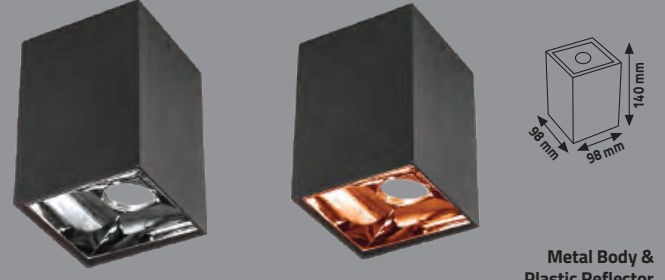

Metal Body & Plastic Reflector

SQUARE SURFACE SPOT LIGHTS

Item Code	Base	Body	Box Qty
KDA863	GU 5.3 -GU10	Black-Chrome	20
KDA864	GU 5.3 -GU10	Black-R.Gold	20

EMPTY BODY