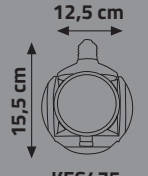

LED FAN BULB

Item Code	Power (W)	Color (K)	Lumen	Base	Box Qty
KES471	45W	3000K-6500K	4000	E27	100

170-240V