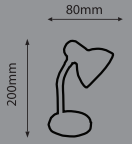

Ø:11cm H:25.5cm

- BLUE COLOR
- RED COLOR
- GREEN COLOR

**3 FUNCTION DESK LAMP**

Item Code	Color (K)	Box Qty
KML111	3000K-4000K-6500K	20

**DESK LAMP**

Item Code	Base	Box Qty
KML100	E27	10

**DESK LAMP**

**NEW**