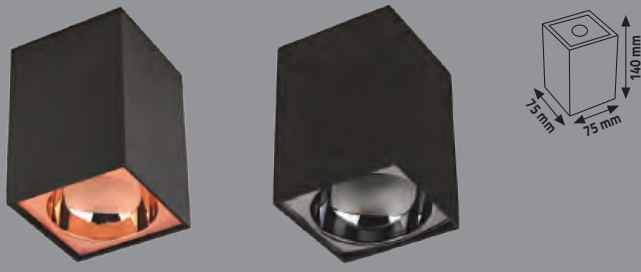

EMPTY BODY

Metal Body & Plastic Reflector

**ROUND SURFACE SPOT LIGHTS**

Item Code	Base	Body	Box Qty
KDA867	GU 5.3 -GU10	Black-R.Gold	20
KDA868	GU 5.3 -GU10	Black-Black	20

EMPTY BODY

Metal Body & Plastic Reflector