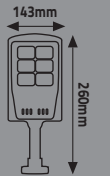

SOLAR STREET LIGHT

NEW

Item Code	Power (W)	Body	Description	Box Qty
KST226	30W	Black	SOLAR	20