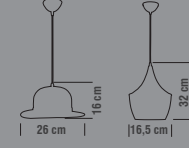

KSL501  
:30cm H:100cm

KSL502  
Ø:30cm H:100cm

KSL503  
Ø:36cm H:100cm

KSL504  
Ø:35cm H:100cm

DECORATIVE PENDANT FIXTURES

Item Code	IP	Base	Box Qty
KSL501	20	E27	1
KSL502	20	E27	1
KSL503	20	E27	1
KSL504	20	E27	1