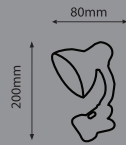

Ø:11cm H:25.5cm

- BLUE COLOR
- RED COLOR
- GREEN COLOR

**3 FUNCTION DESK LAMP**

Item Code	Color (K)	Box Qty
KML111	3000K-4000K-6500K	20

**DESK LAMP**

Item Code	Base	Box Qty
KML100	E27	10

**DESK LAMP**

**NEW**