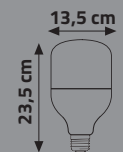

Aluminium
Heat Isolation
Cooling System

160-260V

KES132

LED T BULBS

Item Code	Body	Power(W)	Color (K)	Lumen	Base	Box Qty
KES130	T80	20W	3000K-4000K-6500K	1800	E27	50
KES131	T100	30W	3000K-4000K-6500K	2700	E27	50
KES132	T120	40W	3000K-4000K-6500K	3600	E27	30
KES133	T140	50W	3000K-4000K-6500K	4500	E27	20
KES134	T160	60W	3000K-4000K-6500K	5400	E27	20

NEW

LED T BULBS

Item Code	Power(W)	Color (K)	Lumen	Base	Box Qty
GES 230	20W	3000K-6500K	1650	E27	50
GES 231	30W	3000K-6500K	2500	E27	50
GES 232	40W	3000K-6500K	3350	E27	30
GES 233	50W	3000K-6500K	4150	E27	20