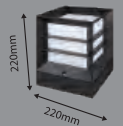

ABS  
IP54

GARDEN FIXTURES

Item Code	Base	Body	Box Qty
KBA766	E27	Black	20
KBA767	E27	Black	16
KBA768	E27	Black	9

ABS  
IP54

CUBE GARDEN FIXTURE

Item Code	Base	Body	Box Qty
KBA773	E27	Black	8

ABS  
IP54

IP65