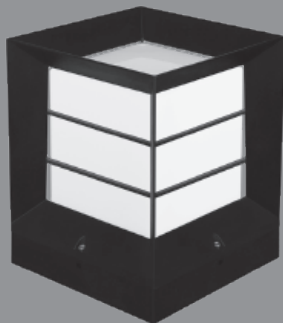

ABS  
IP54

GARDEN FIXTURES

Item Code	Base	Body	Box Qty
KBA766	E27	Black	20
KBA767	E27	Black	16
KBA768	E27	Black	9

ABS  
IP54

CUBE GARDEN FIXTURE

Item Code	Base	Body	Box Qty
KBA773	E27	Black	8

ABS  
IP54

IP65