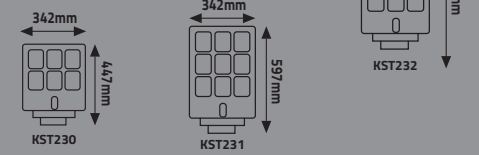

KST240  
Size: 508\*236\*47mm  
KST241  
Size: 617\*255\*47mm  
KST242  
Size: 721\*255\*47mm  
KST243  
Size: 819\*255\*47mm

SOLAR LED STREET LIGHTS

NEW

Item Code	Power (W)	Body	Description	Box Qty
KST230	600W	Black	3.2V12000mAh	5
KST231	800W	Black	3.2V20000mAh	4
KST232	1000W	Black	3.2V22000mAh	4
KST233	1200W	Black	3.2V30000mAh	4