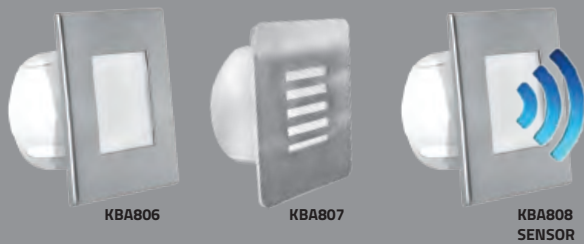

Item Code	Base	Box Qty
KML200	E27	10

**DESK LAMP**

**NEW**

Item Code	Base	Box Qty
KML300	E27	6

**CORRIDOR & STAIR FIXTURES**

Item Code	Power (W)	Color	Box Qty
KBA806	3W	○ ○ ○ ○ ○	30
KBA807	3W	○ ○ ○ ○ ○	30
KBA808	3W	○ ○ ○ ○ ○	30
KBA801	3W	○ ○ ○ ○ ○	30
KBA803	3W	○ ○ ○ ○ ○	30
KBA800	3W	○ ○ ○ ○ ○	30
KBA804	3W	○ ○ ○ ○ ○	30
KBA805	3W	○ ○ ○ ○ ○	30
KBA809	3W	○ ○ ○ ○ ○	60
KBA810	3W	○ ○ ○ ○ ○	60