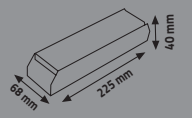

KLD010

**ULTRA SLIM DRIVERS**

17.5 mm  
 KLD24 : 135 mm  
 KLD35 : 175 mm  
 KLD60 : 255 mm

Item Code	Power (W)	Description	Box Qty
KLD24	24W	2A Ultra Slim Driver	100
KLD35	36W	3A Ultra Slim Driver	100
KLD60	60W	5A Ultra Slim Driver	100