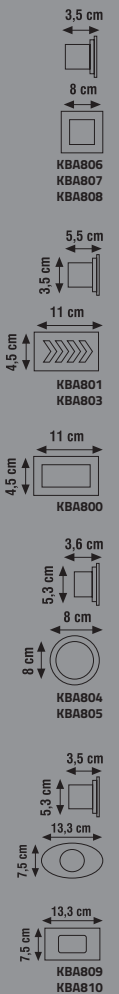

Rechargeable - Dimmable
Type-C port,
IP 20
4 - 8 hours working time

Ø:11cm H:25.5cm

- BLUE COLOR
- RED COLOR
- GREEN COLOR

3 FUNCTION DESK LAMP

Item Code	Color (K)	Box Qty
KML111	3000K-4000K-6500K	20

DESK LAMP

Item Code	Base	Box Qty
KML100	E27	10

DESK LAMP

NEW

Item Code	Base	Box Qty
KML200	E27	10

DESK LAMP

NEW

Item Code	Base	Box Qty
KML300	E27	6

CORRIDOR & STAIR FIXTURES

Item Code	Power (W)	Color	Box Qty
KBA806	3W	○ ○ ○ ○ ○	30
KBA807	3W	○ ○ ○ ○ ○	30
KBA808	3W	○ ○ ○ ○ ○	30
KBA801	3W	○ ○ ○ ○ ○	30
KBA803	3W	○ ○ ○ ○ ○	30
KBA800	3W	○ ○ ○ ○ ○	30
KBA804	3W	○ ○ ○ ○ ○	30
KBA805	3W	○ ○ ○ ○ ○	30
KBA809	3W	○ ○ ○ ○ ○	60
KBA810	3W	○ ○ ○ ○ ○	60

220-240V