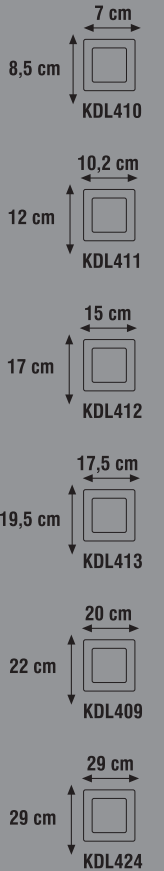

SQUARE SLIM LED PANELS

Item Code	Power (W)	Color (K)	Lumen	Box Qty
KDL410	3W	3000K-4000K-6500K	255	90
KDL411	6W	3000K-4000K-6500K	510	50
KDL412	12W	3000K-4000K-6500K	1020	20
KDL413	15W	3000K-4000K-6500K	1200	20
KDL409	18W	3000K-4000K-6500K	1440	20
KDL424	24W	3000K-4000K-6500K	1700	20