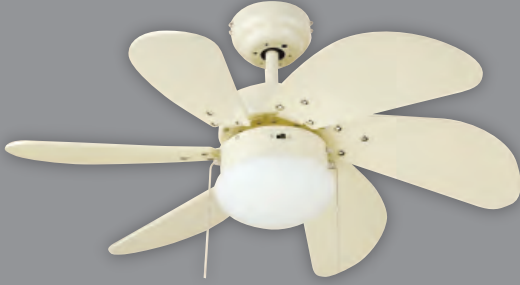

⚡  
220V-50Hz

Silver Nickel / Speed Options / 5 Blade

**WOODEN CEILING FAN**

Item Code	Watt	Description	Base	Box Qty
KCF280	60W	30" Ceiling Fan	E27	1

⚡  
220V-50Hz  
Wooden Design  
Speed Options  
6 Blade